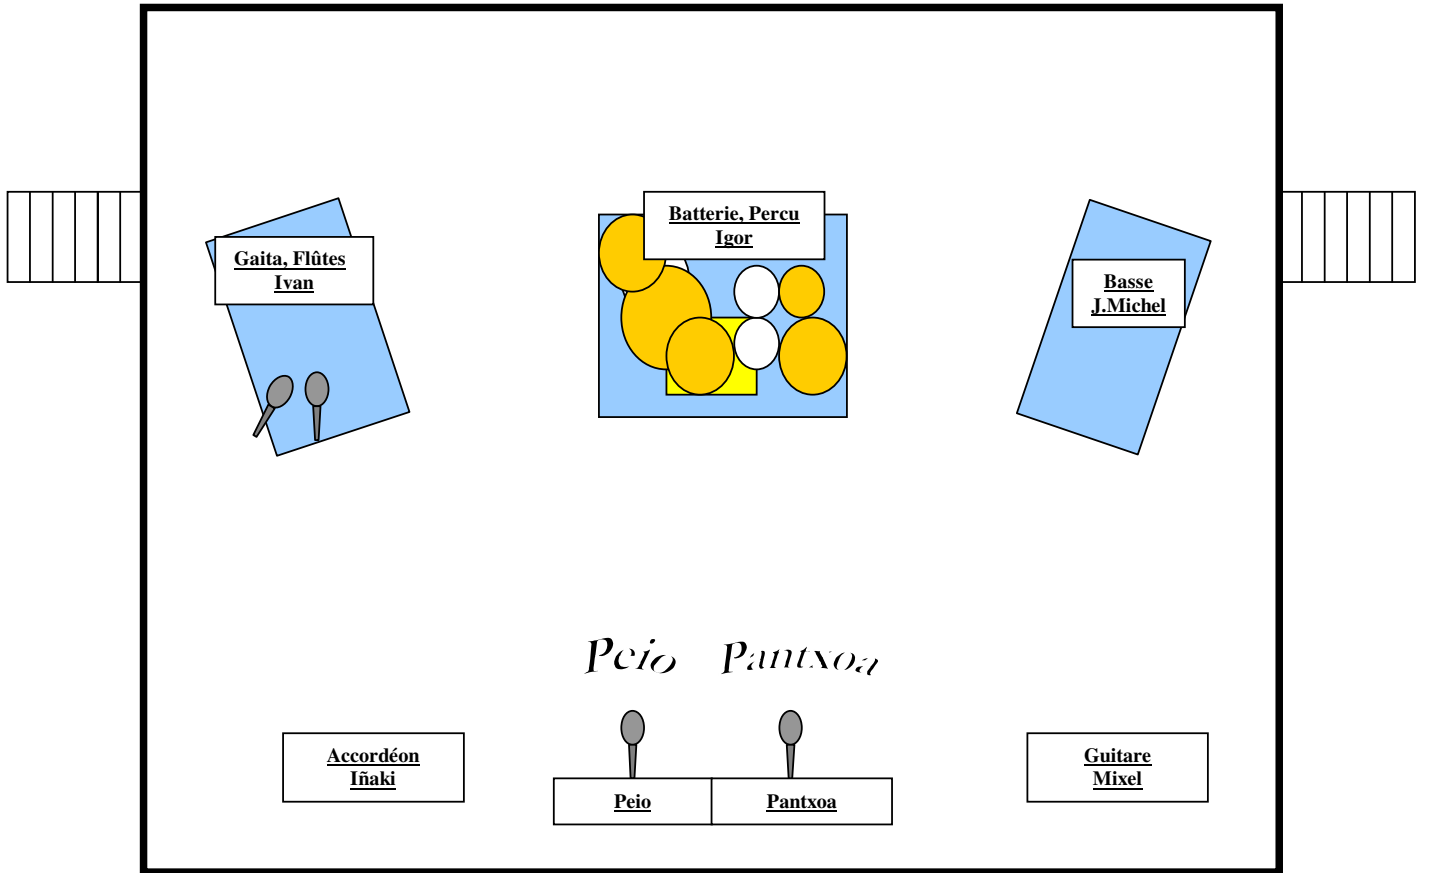

# PANTXOA ta PEIO

*SCENE*

## Pantxoa ta Peio

<i>PATCH</i>	<i>INSTRUMENT</i>	<i>MIC/DI</i>	<i>insert</i>
1	kick	beta 52	comp gate
2	snare top	beta 57	comp gate
3	snare bot	sm 57	gate
4	tom 1	604	gate
5	tom 2	604	gate
6	oh l	akg 451	
7	oh r	akg 451	
8	perku	sm57	
9	cajon	sm 57	gate
10	klik	di	
11	baxua	xlr	comp
12	akordeoia	xlr	
13	akordeoia	xlr	
14	flauta	beta58	comp
15	gaita	beta57	comp
16	gitarra	di bss	
17	Peio	beta 87a	
18	Pantxoa	beta 87a	
19	split flauta		
20	split1ak		comp
21	split3gtr		comp
22	split4vx		comp
23	split5vx		comp
25	amb1		
26	amb2		
27	m-one L		
28	m-one R		
29	fireworx L		
30	fireworx R		
31	m3000 L		
32	m3000 R		
33	d-two L		
34	d-two R		
35			
36			

11FWX

12 fwx

13M 3000

14 m3000

15D-two

split

split

split

split

split